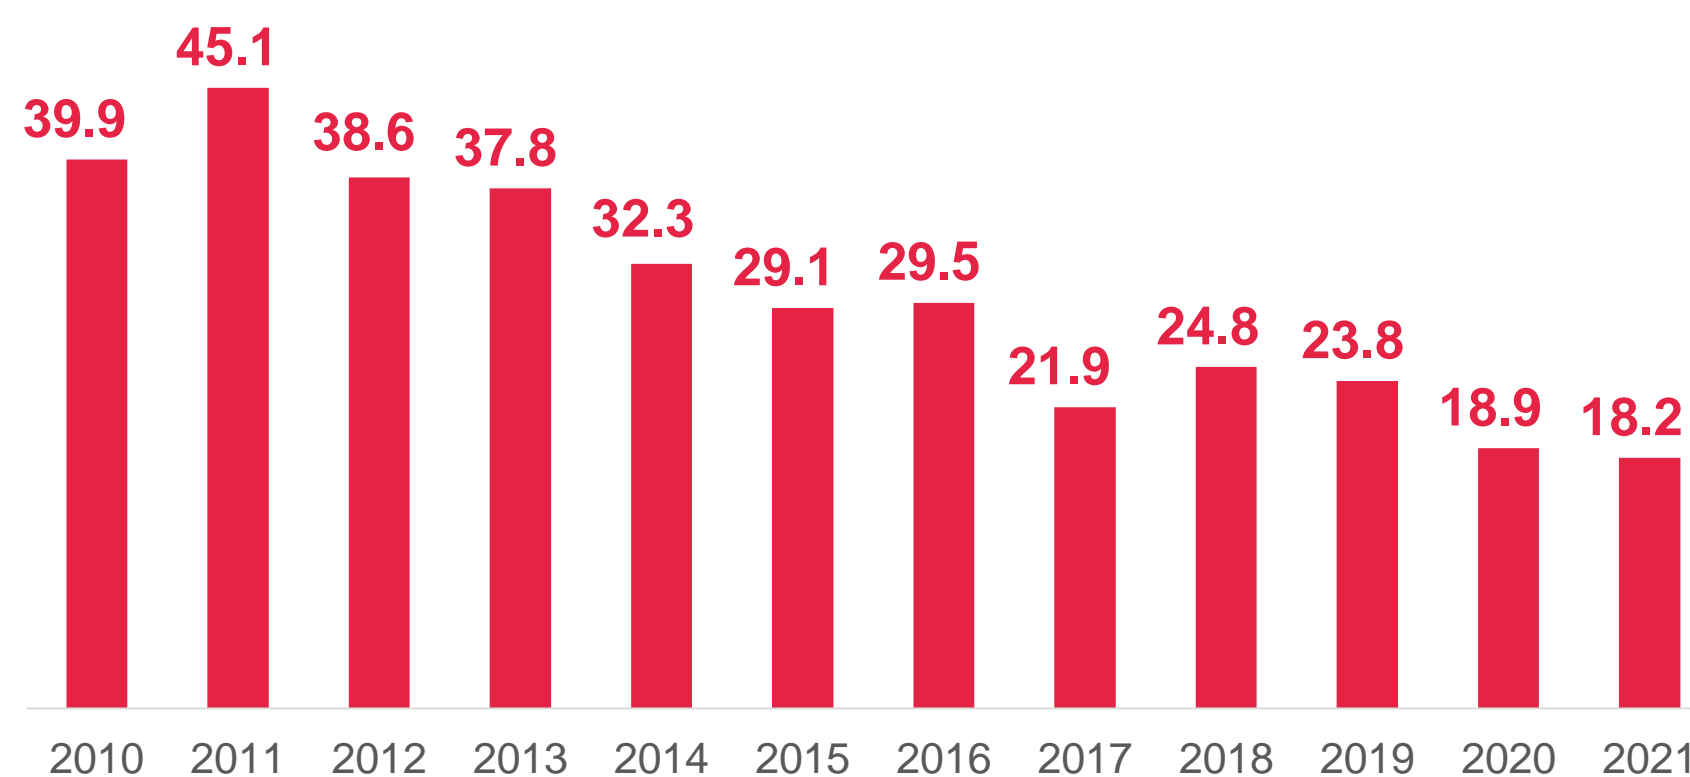

## Производственный травматизм

Нижегородская область

Численность пострадавших при несчастных случаях на производстве с утратой трудоспособности на один рабочий день и более и со смертельным исходом

человек

на 1000 работающих

Численность пострадавших при несчастных случаях на производстве со смертельным исходом

человек

на 1000 работающих

Число рабочих человеко-дней нетрудоспособности у пострадавших при несчастных случаях на производстве с утратой трудоспособности на 1 рабочий день и более, временная нетрудоспособность которых закончилась в отчетном периоде

тыс. человеко-дней

на 1 пострадавшего