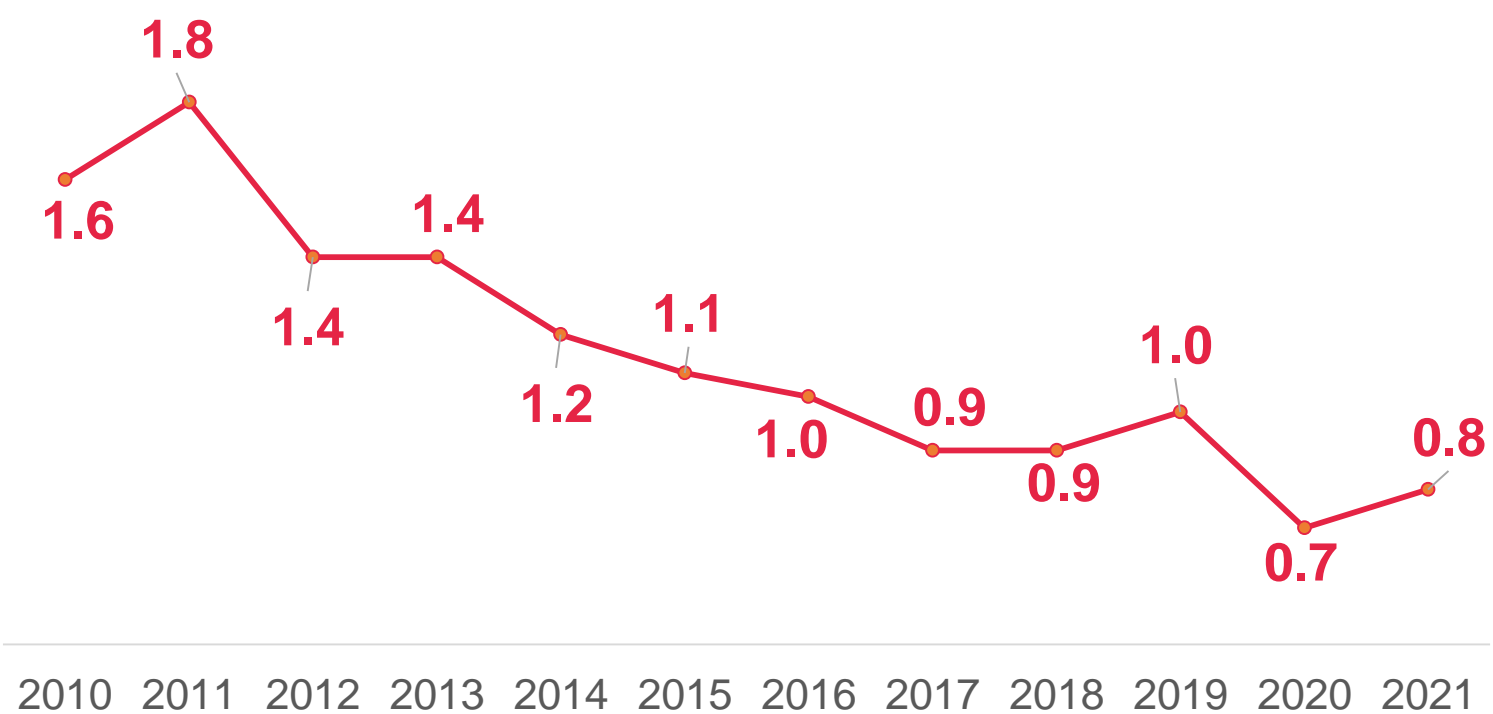

## Производственный травматизм

Нижегородская область

Численность пострадавших при несчастных случаях на производстве с утратой трудоспособности на один рабочий день и более и со смертельным исходом

человек

на 1000 работающих

Численность пострадавших при несчастных случаях на производстве со смертельным исходом

человек

на 1000 работающих

Число рабочих человеко-дней нетрудоспособности у пострадавших при несчастных случаях на производстве с утратой трудоспособности на 1 рабочий день и более, временная нетрудоспособность которых закончилась в отчетном периоде

тыс. человеко-дней

на 1 пострадавшего