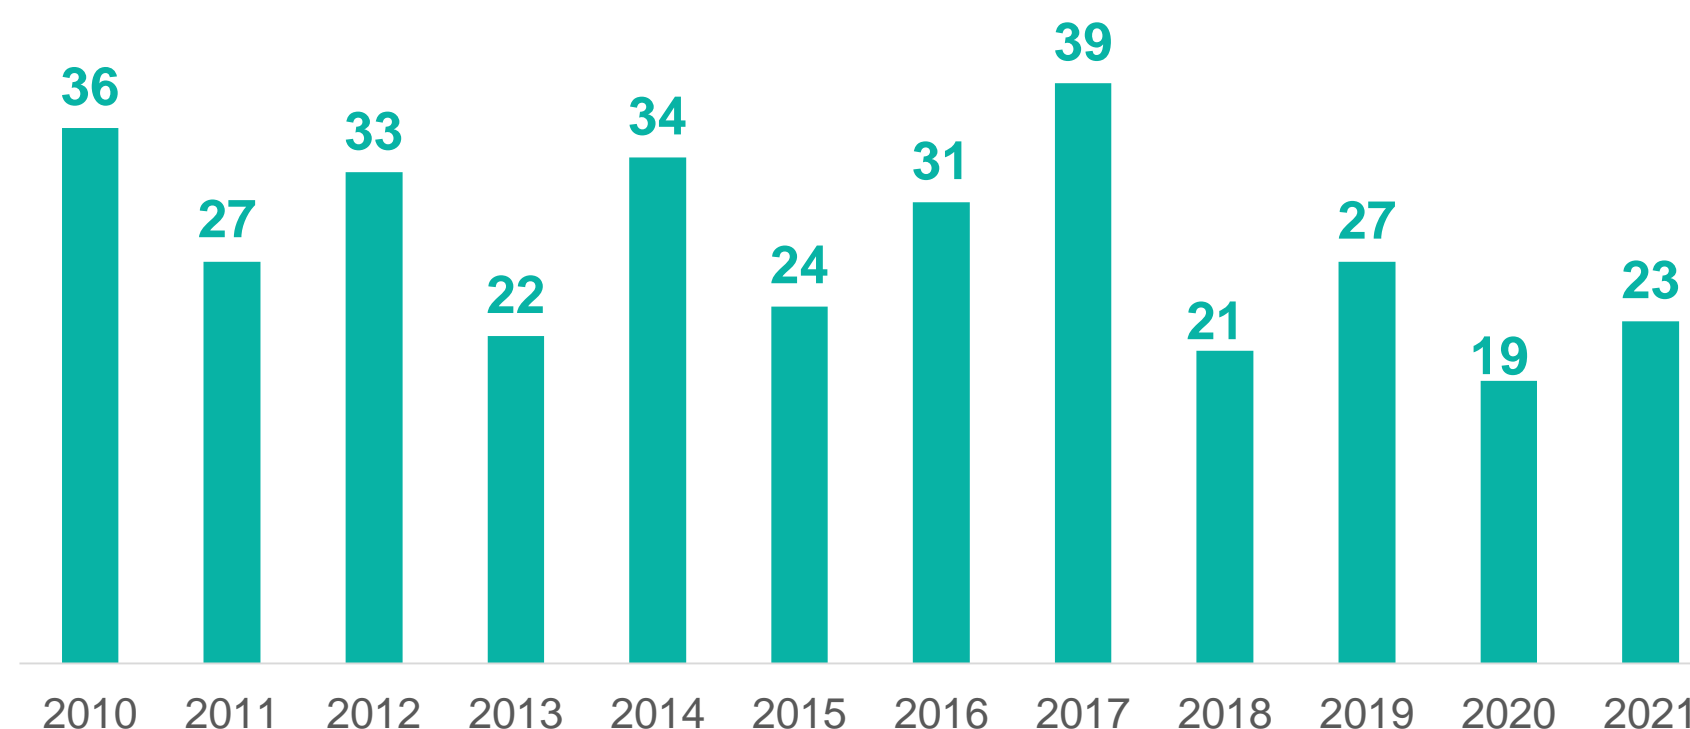

## Производственный травматизм

Нижегородская область

Численность пострадавших при несчастных случаях на производстве с утратой трудоспособности на один рабочий день и более и со смертельным исходом

человек

на 1000 работающих

Численность пострадавших при несчастных случаях на производстве со смертельным исходом

человек

на 1000 работающих

Число рабочих человеко-дней нетрудоспособности у пострадавших при несчастных случаях на производстве с утратой трудоспособности на 1 рабочий день и более, временная нетрудоспособность которых закончилась в отчетном периоде

тыс. человеко-дней

на 1 пострадавшего