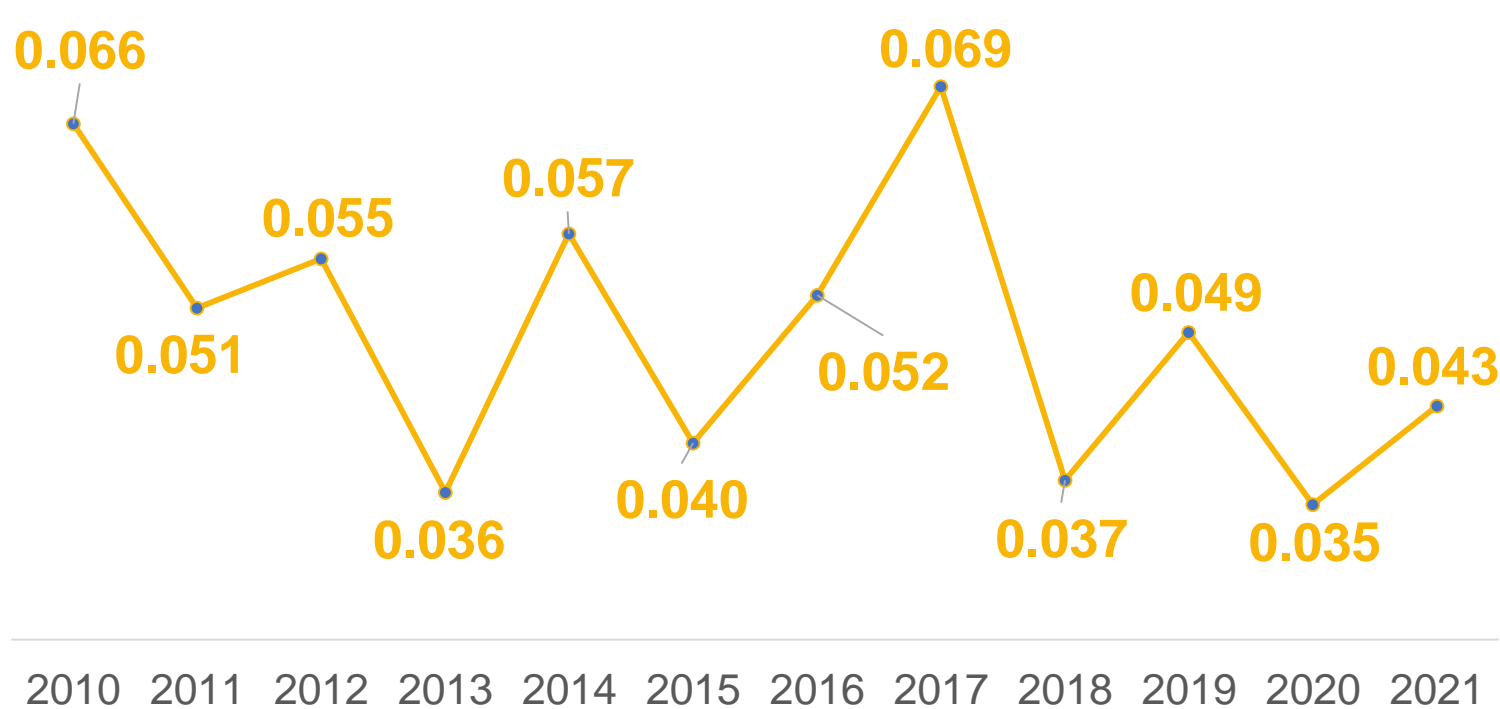

## Производственный травматизм

Нижегородская область

Численность пострадавших при несчастных случаях на производстве с утратой трудоспособности на один рабочий день и более и со смертельным исходом

человек

на 1000 работающих

Численность пострадавших при несчастных случаях на производстве со смертельным исходом

человек

на 1000 работающих

Число рабочих человеко-дней нетрудоспособности у пострадавших при несчастных случаях на производстве с утратой трудоспособности на 1 рабочий день и более, временная нетрудоспособность которых закончилась в отчетном периоде

тыс. человеко-дней

на 1 пострадавшего