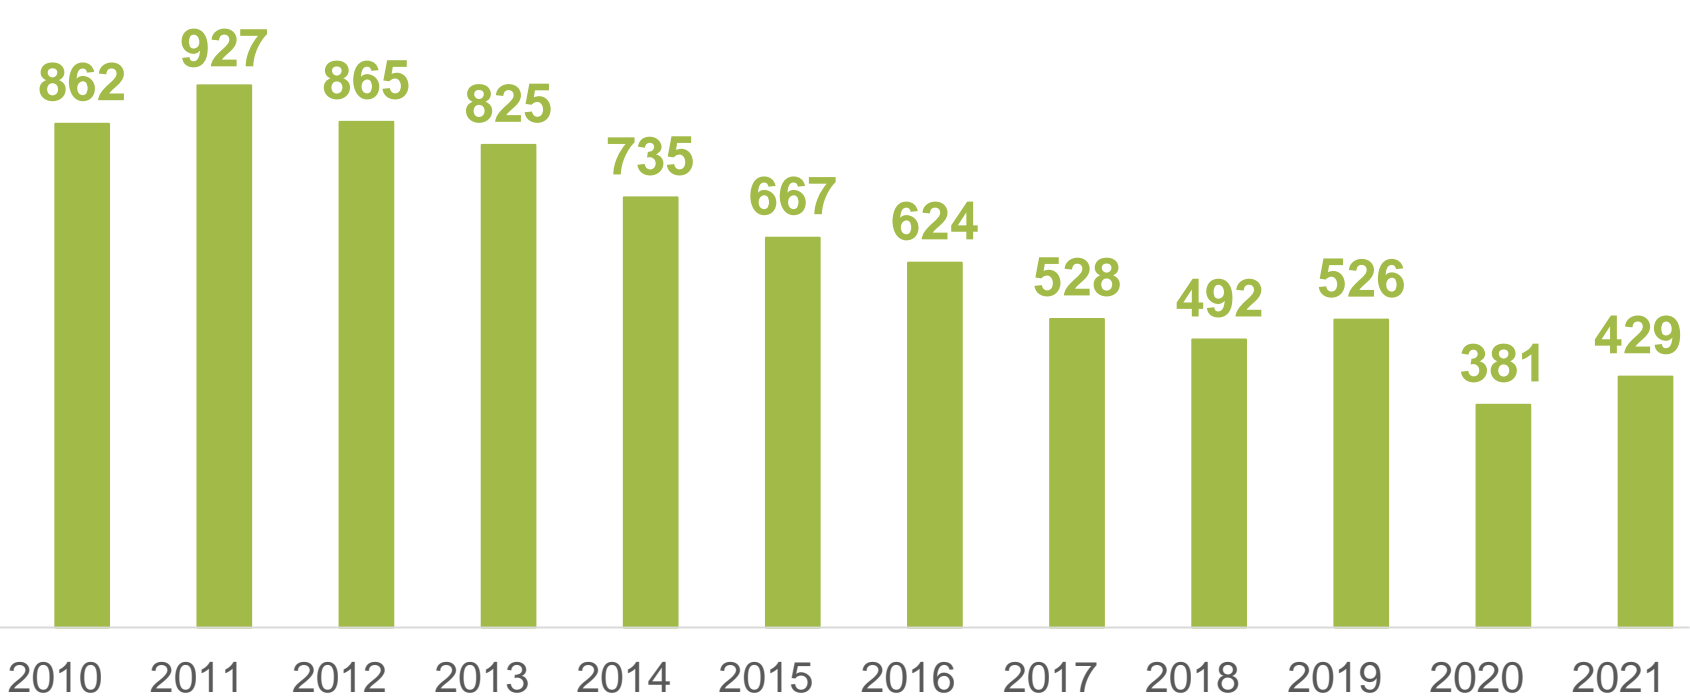

## Производственный травматизм

Нижегородская область

Численность пострадавших при несчастных случаях на производстве с утратой трудоспособности на один рабочий день и более и со смертельным исходом

человек

на 1000 работающих

Численность пострадавших при несчастных случаях на производстве со смертельным исходом

человек

на 1000 работающих

Число рабочих человеко-дней нетрудоспособности у пострадавших при несчастных случаях на производстве с утратой трудоспособности на 1 рабочий день и более, временная нетрудоспособность которых закончилась в отчетном периоде

тыс. человеко-дней

на 1 пострадавшего